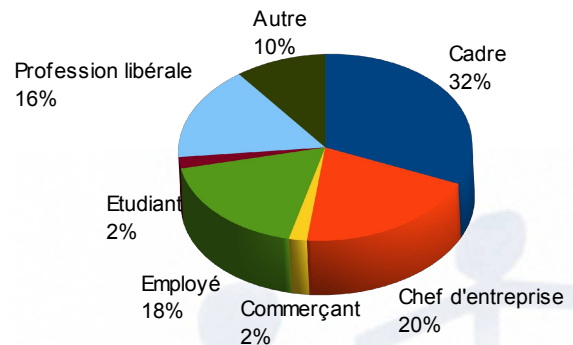

Devenez PARTENAIRE
de ce congrès et soyez visible auprès de :

- 150 membres JCE invités en Poitou-Charentes et alentours
- 35 étudiants Commerce / Eau du lycée Georges Desclaude
- 60 participants aux formations de la journée

Programme :

- Journée de formations de développement personnel et professionnel au lycée Georges Desclaude
- Assemblée générale et élection du Président 2011 de la Fédération des JCE
- Soirée à thème au restaurant Le Relais du Bois St Georges

La Jeune Chambre Économique rassemble des actifs de 18 à 40 ans pour mettre en place des projets citoyens au service de la communauté !

Tranches d'âge

Professions

Ses membres développent des actions selon une démarche de projet, ils se forment à la **prise de responsabilité** pour devenir **les leaders de demain**.