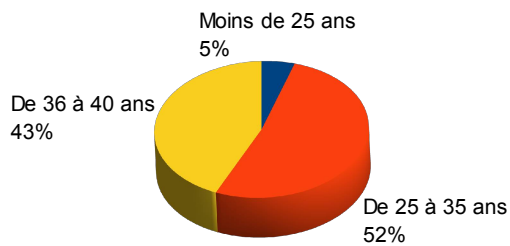

Devenez PARTENAIRE
de ce congrès et soyez visible auprès de :

- 150 membres JCE invités en Poitou-Charentes et alentours
- 35 étudiants Commerce / Eau du lycée Georges Desclaude
- 60 participants aux formations de la journée

La Jeune Chambre Économique rassemble des actifs de 18 à 40 ans pour mettre en place des projets citoyens au service de la communauté !

Tranches d'âge

Professions

Ses membres développent des actions selon une démarche de projet, ils se forment à la **prise de responsabilité** pour devenir **les leaders de demain**.